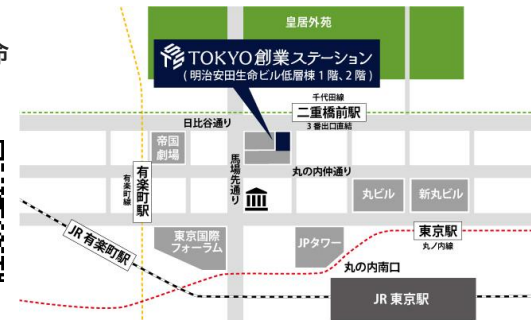

#茨城県

食品、化粧品、医薬品を中心とした製造現場が直面する、人手不足や生産能力の課題をAI画像処理、ロボット制御技術で解決します。AIロボティクス技術で自動化する選択肢が当たり前にある世界を実現し、企業の競争力の強化、働きやすい環境を実現、産業の発展に貢献します。

株式会社BULL

#宇宙デブリ

#栃木県

「地球内外の惑星間の行き来を『当たり前』」にビジョンに掲げ、宇宙サービスを安価・簡潔に提供することを目指しています。「宇宙デブリ(宇宙ゴミ)防止装置」の開発を中心に、帝京大学と進めている軌道上微小重力下での実験装置の開発も含めた事業を進め、新たな時代の宇宙開発におけるSDGsに貢献します。

## 第4部 17:40~18:30 交流会(会場参加者限定)

★登壇企業や参加者同士の名刺交換・ネットワーキング！

会場：Startup Hub Tokyo  
(東京都千代田区丸の内2-1-1 明治安田生命ビル TOKYO創業ステーション丸の内1階)

本イベントへのお申込みは、右記の二次元コードまたは、  
[https://direct.jfc.go.jp/w112\\_SeminarApply?id=8e59065e-7eb5-4a21-9c3b-9ef061aaf568](https://direct.jfc.go.jp/w112_SeminarApply?id=8e59065e-7eb5-4a21-9c3b-9ef061aaf568) にアクセス