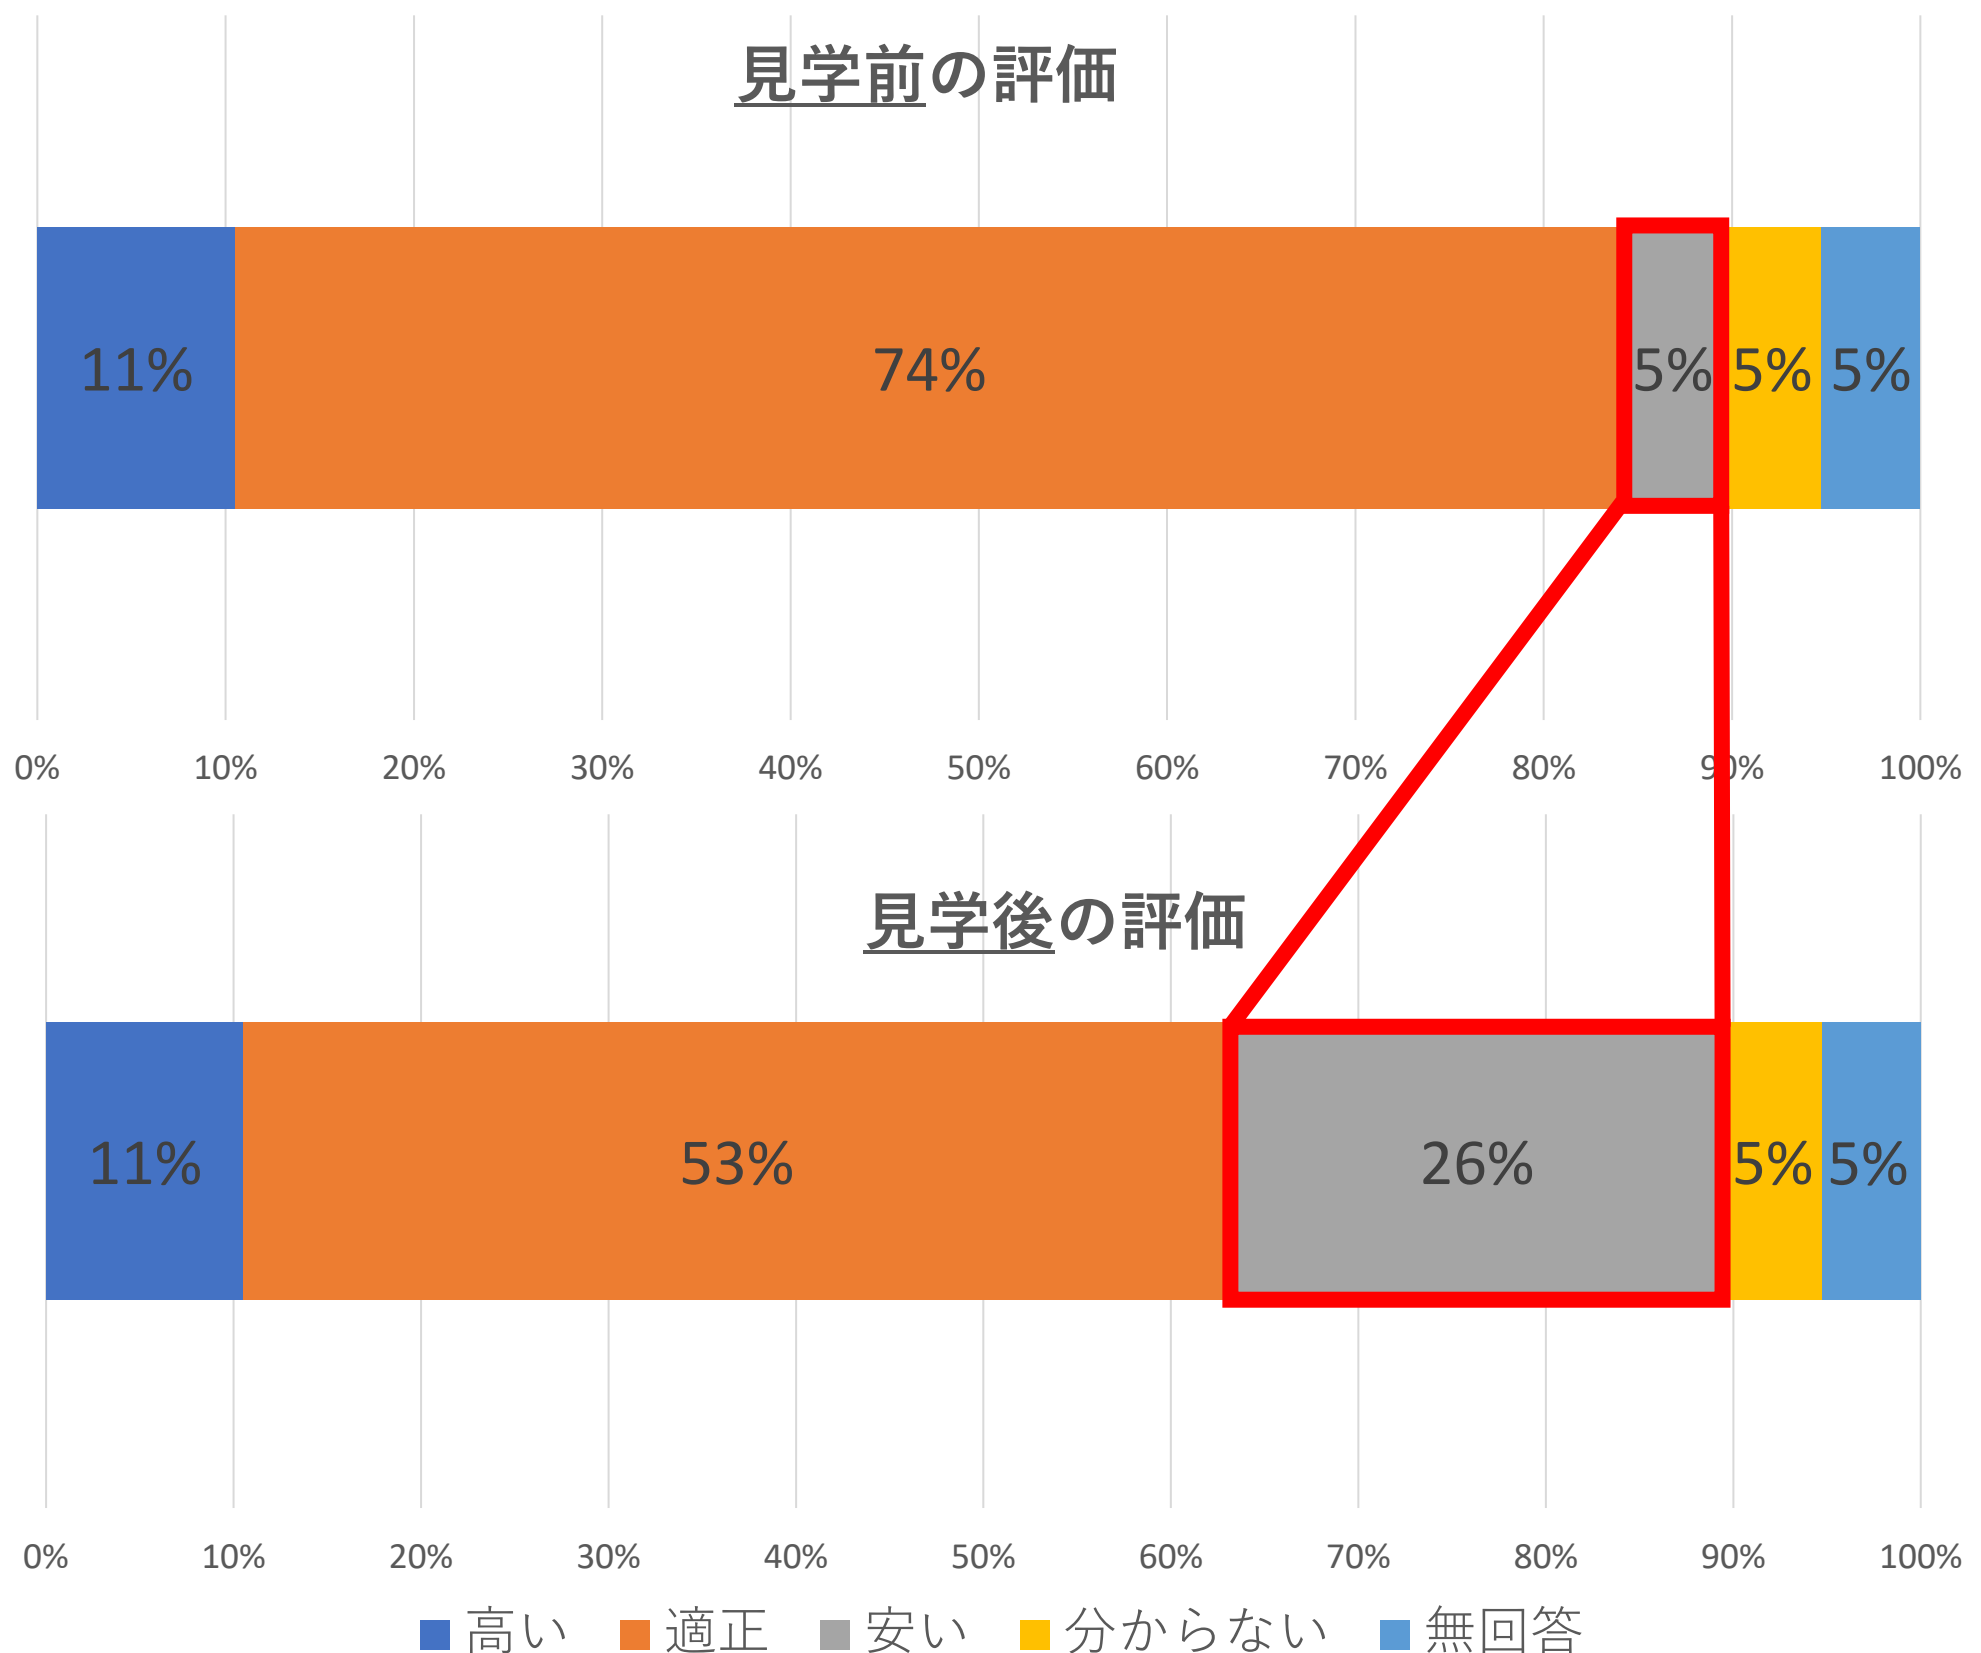

令和7年度第3回家電リサイクルプラント施設見学会 アンケート結果

アンケート総計：19（回収率100%）

1. 本日の見学会の満足度をお聞かせください。

参加者全員から「満足」以上の評価をいただきました。

■ 大変満足 ■ 満足 ■ やや不満 ■ 不満 ■ 無回答

【理由】（複数回答可）

2. 本見学会を通じて、家電リサイクル制度をどの程度理解できましたか？

95%の参加者から、家電リサイクル制度について「非常に理解できた」「ある程度理解できた」と回答いただきました。

- 非常に理解できた
- ある程度理解できた
- あまり理解できなかった
- 全く理解できなかった
- 無回答

3. 家電リサイクル料金について、見学前と見学後の評価をお聞かせください。

見学前はリサイクル料金を「安い」と感じていた方は5%でしたが、見学後には26%の方に「安い」とご回答いただきました。