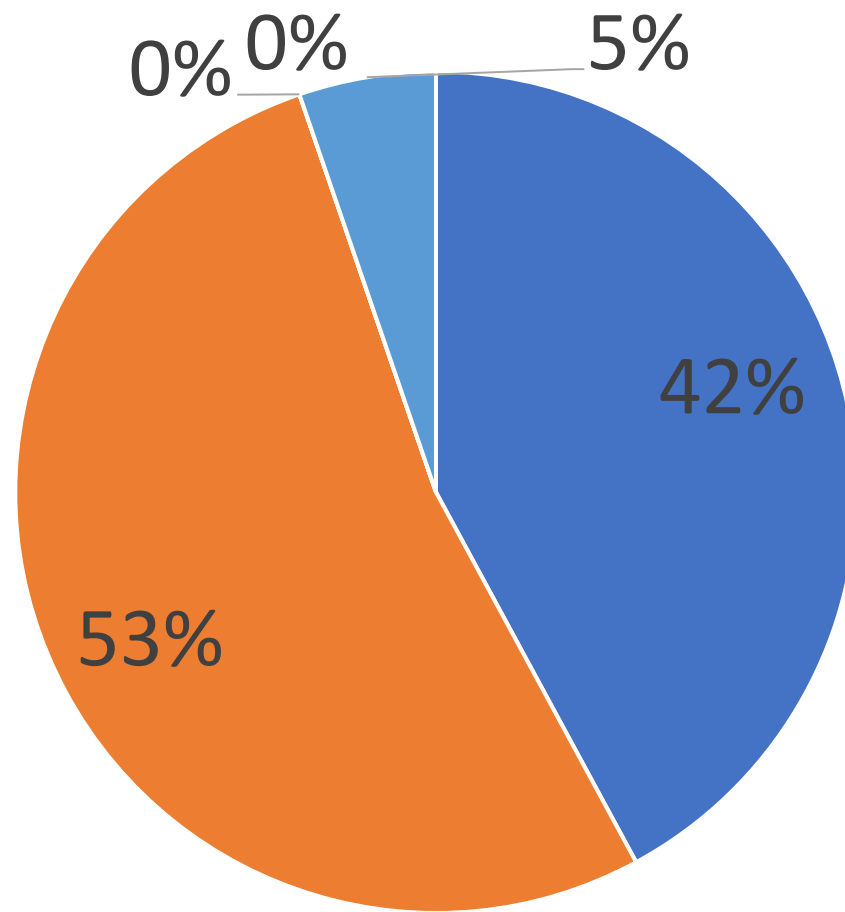

令和7年度第3回家電リサイクルプラント施設見学会 アンケート結果

アンケート総計：19（回収率100%）

1. 本日の見学会の満足度をお聞かせください。

参加者全員から「満足」以上の評価をいただきました。

■ 大変満足 ■ 満足 ■ やや不満 ■ 不満 ■ 無回答

【理由】（複数回答可）

2. 本見学会を通じて、家電リサイクル制度をどの程度理解できましたか？

95%の参加者から、家電リサイクル制度について「非常に理解できた」「ある程度理解できた」と回答いただきました。