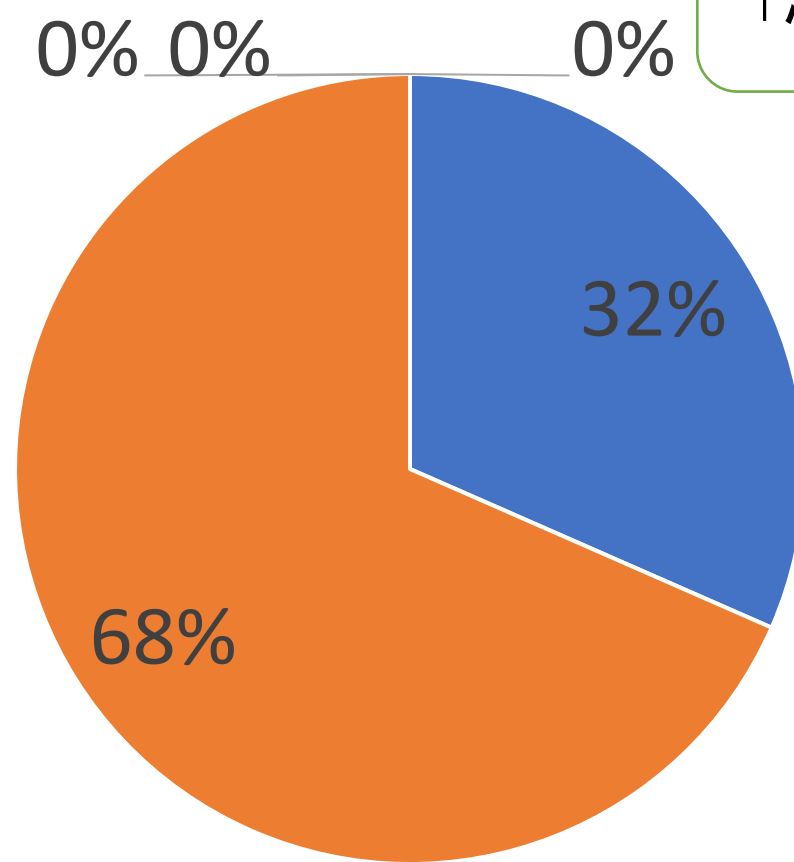

令和7年度第3回家電リサイクルプラント施設見学会 アンケート結果

アンケート総計：19（回収率100%）

1. 本日の見学会の満足度をお聞かせください。

参加者全員から「満足」以上の評価をいただきました。

■ 大変満足 ■ 満足 ■ やや不満 ■ 不満 ■ 無回答

【理由】（複数回答可）

2. 本見学会を通じて、家電リサイクル制度をどの程度理解できましたか？

95%の参加者から、家電リサイクル制度について「非常に理解できた」「ある程度理解できた」と回答いただきました。