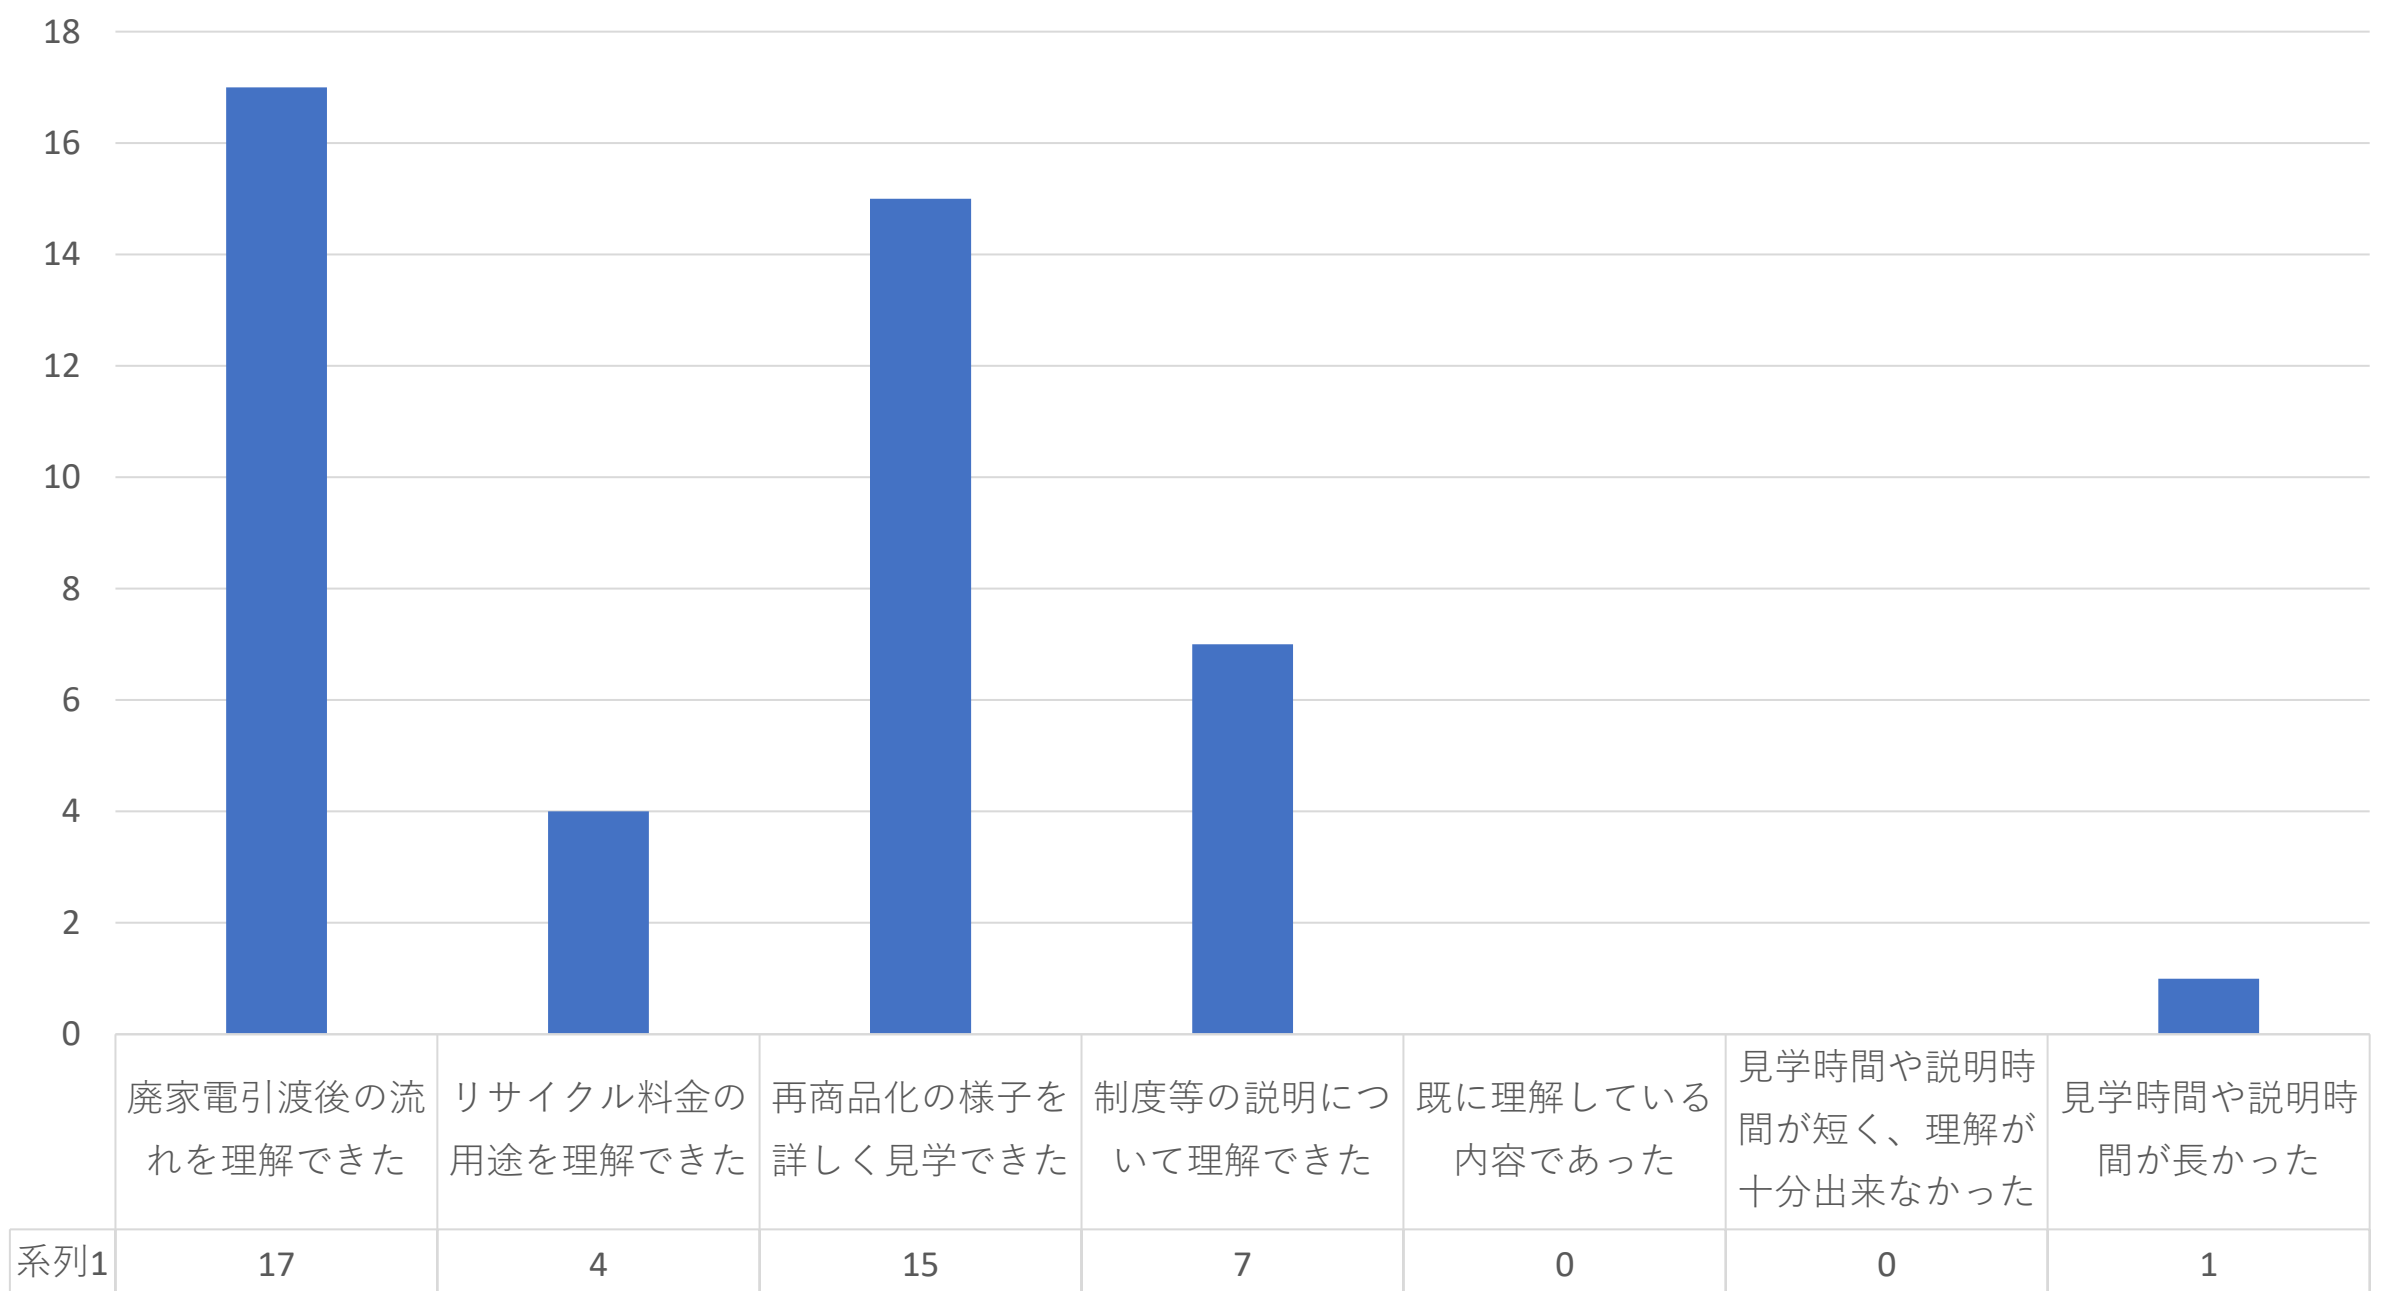

令和7年度第3回家電リサイクルプラント施設見学会 アンケート結果

アンケート総計：19（回収率100%）

1. 本日の見学会の満足度をお聞かせください。

参加者全員から「満足」以上の評価をいただきました。

■ 大変満足 ■ 満足 ■ やや不満 ■ 不満 ■ 無回答

【理由】（複数回答可）

2. 本見学会を通じて、家電リサイクル制度をどの程度理解できましたか？

95%の参加者から、家電リサイクル制度について「非常に理解できた」「ある程度理解できた」と回答いただきました。

- 非常に理解できた
- ある程度理解できた
- あまり理解できなかった
- 全く理解できなかった
- 無回答

3. 家電リサイクル料金について、見学前と見学後の評価をお聞かせください。

見学前はリサイクル料金を「安い」と感じていた方は5%でしたが、見学後には26%の方に「安い」とご回答いただきました。